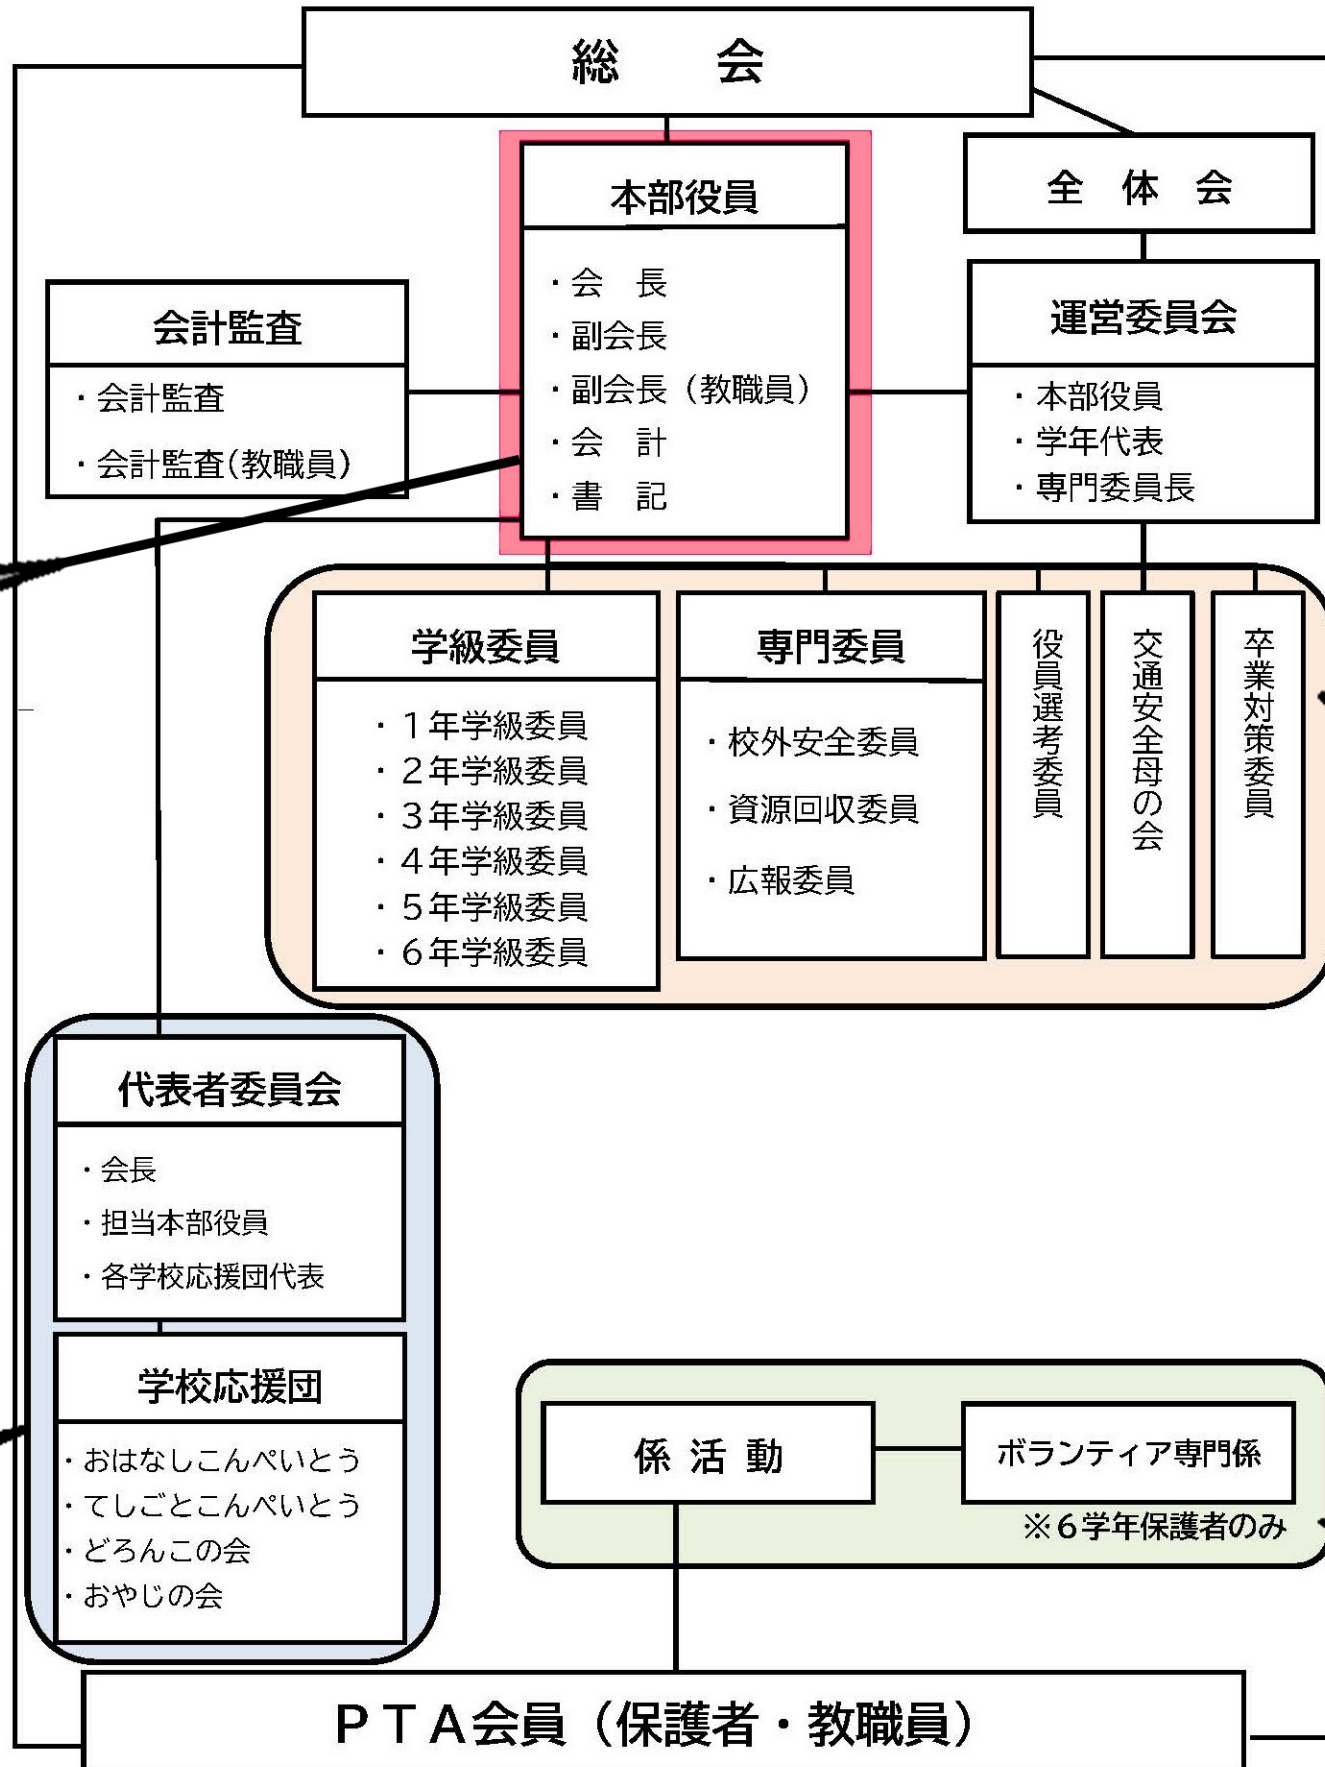

石神小学校 PTA 組織図

本部役員

学校と協力して各種機関と連携を取り、学校・保護者の活動がスムーズに行えるように一生懸命取り組んでいます!!

委員会

卒業までにお子様1人につき1役役員もしくは委員をお願いしています。
※子供3人なら委員3回もしくは役員を1回

ありがとうございます!!

応援団

学校・児童の為に活動して下さるボランティアの皆様です。

係活動

保護者全員が毎年お子様1人につき1つ活動いただくものです。

PTA会員 (保護者・教職員)